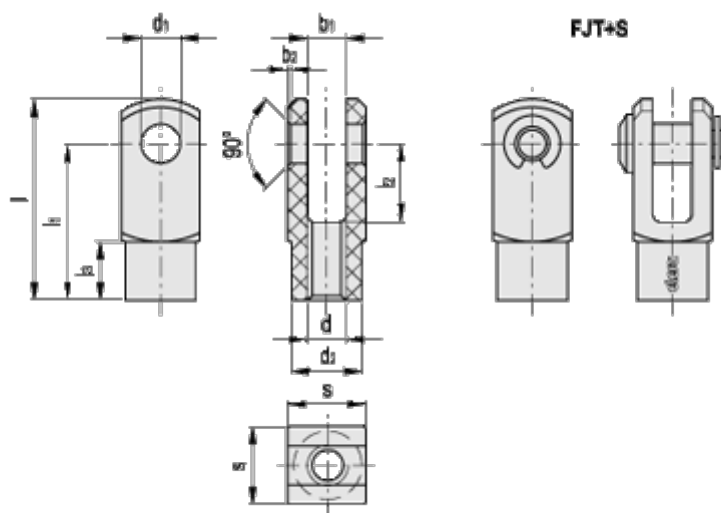

Varenummer: 2308470321
Beskrivelse: Kunststof gaffelstykke 470321
FJT-M10+S

Mål

b1 = 10	l3 = 15.0
b2 = 0.5	s = 20
d1 = 10	Størrelse = G 10 x 20
d2 = 18	
d H6 = M10	
l = 52	
l1 = 40	
l2 = 20	